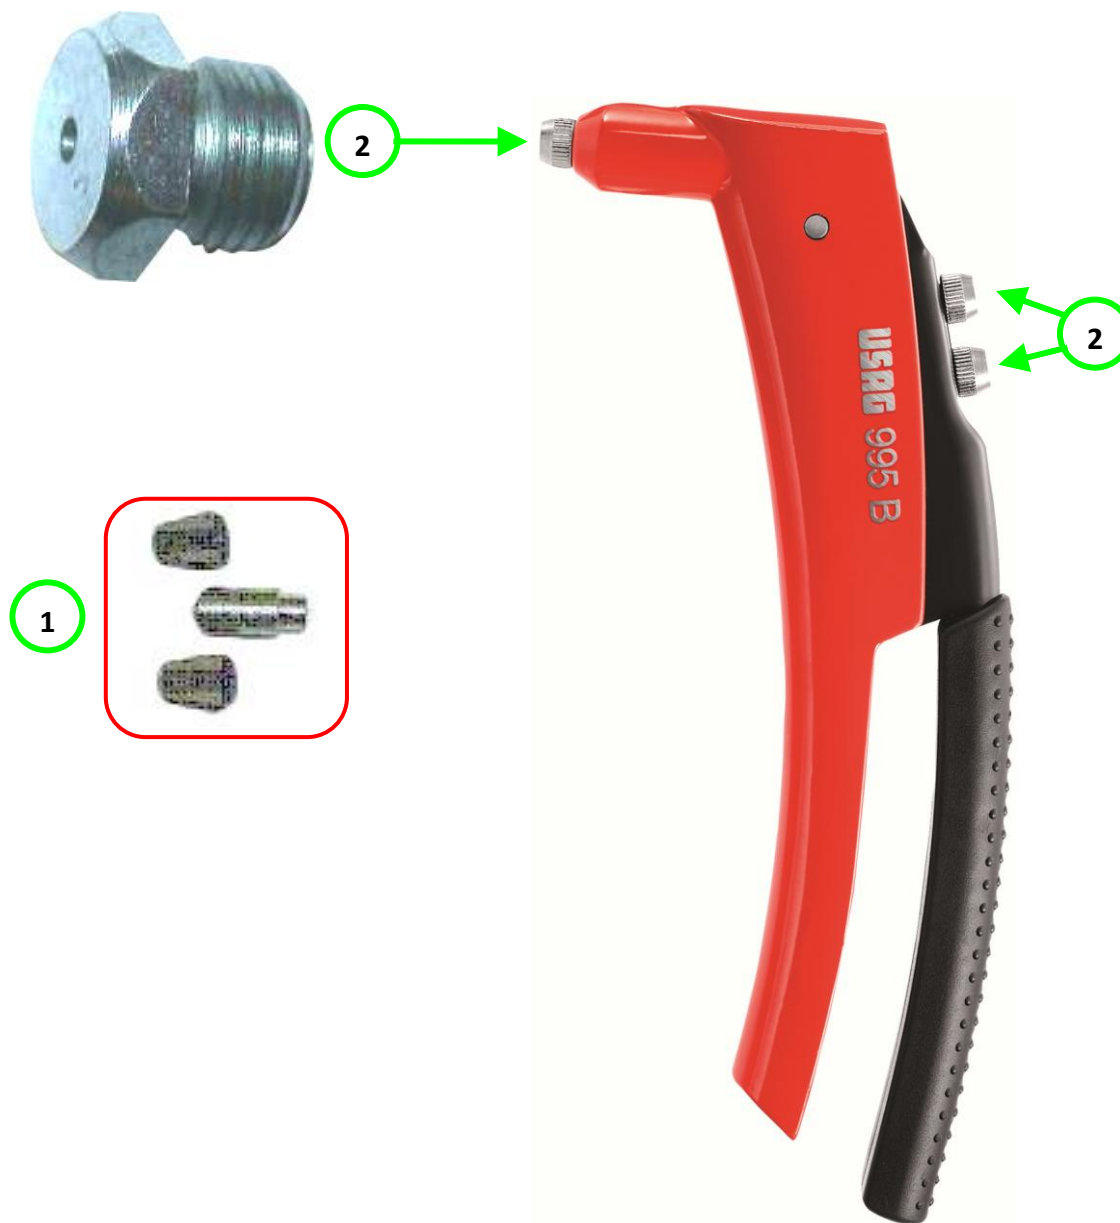

USAG 995 B

Rivettatrice

Hand riveter

○	CODICE / CODE	DESCRIZIONE	DESCRIPTION
1	Q995062	GRIFFE	GRIFFE
2	Q995063	TESTINE	NOZZLES